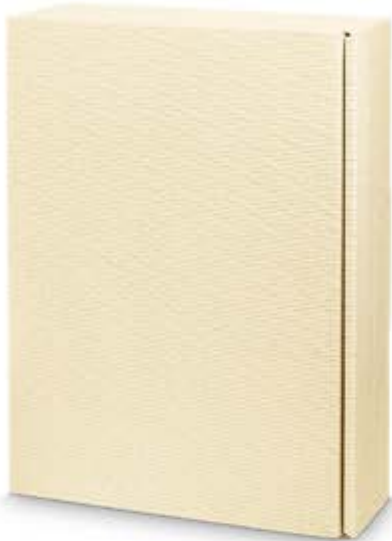

Modern Welle Creme

Offene Welle - innen creme

**„Modern Welle Creme“ - innen creme
3er Wein/Sekt inkl. Einlage (PK)**

Innenmaße: 360 x 250 x 90 mm
VE: 25 Stück | Art.-Nr. **000352**

passender Versandkarton Art.-Nr. 816603