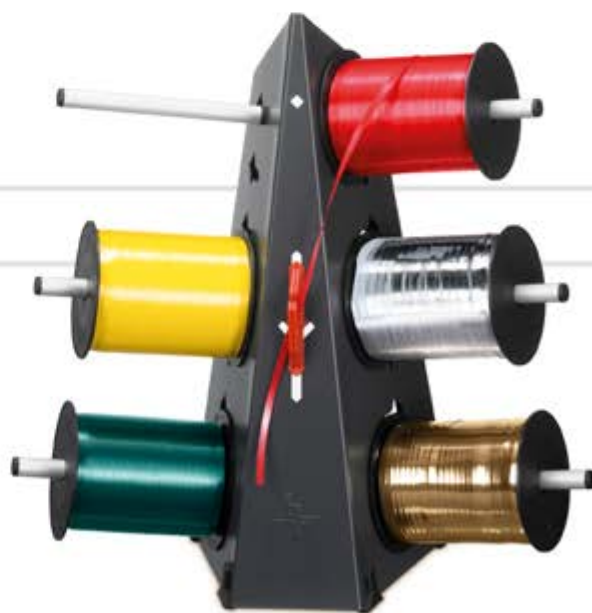

Bandabroller für 6-8 Spulen
VE: 1 Stück
Art.-Nr. **990250**