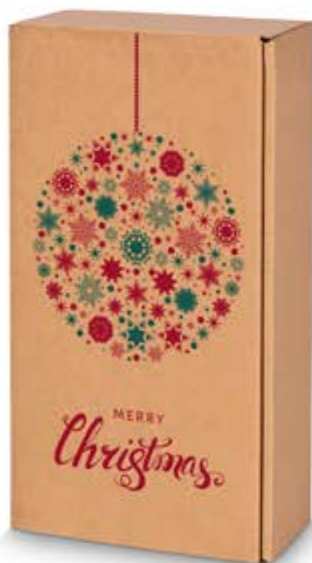

Natura Weihnachtskugel

Naturkarton mit Motivdruck - innen natur

„Natura Weihnachtskugel“ - innen natur
2er Wein/Sekt inkl. Einlage (PK)
Innenmaße: 360 x 180 x 90 mm
VE: 25 Stück | Art.-Nr. **120223**
passender Versandkarton Art.-Nr. 816602