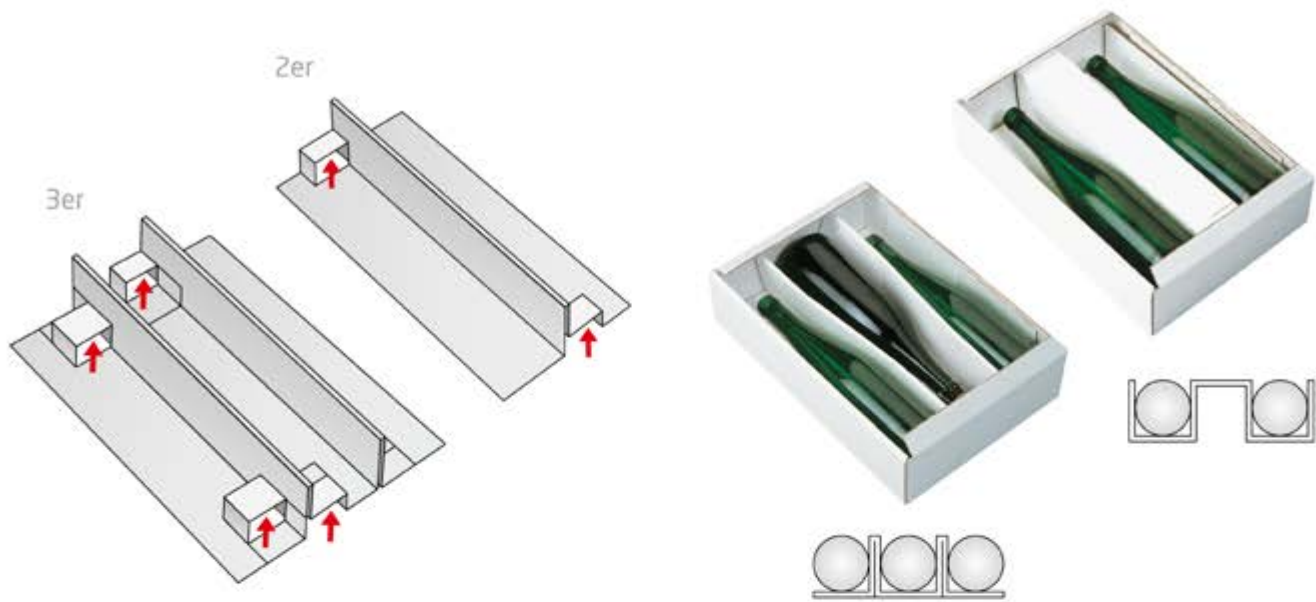

Sie haben eine Präsentidee? Wir haben die passende Einlage!