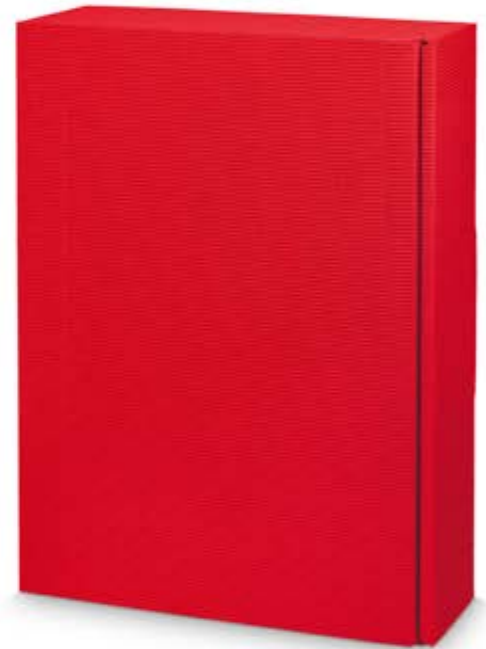

**„Modern Welle Rot“ - innen rot
3er Wein/Sekt inkl. Einlage (PK)**

Innenmaße: 360 x 250 x 90 mm

VE: 25 Stück | Art.-Nr. **000354**

passender Versandkarton Art.-Nr. 816603