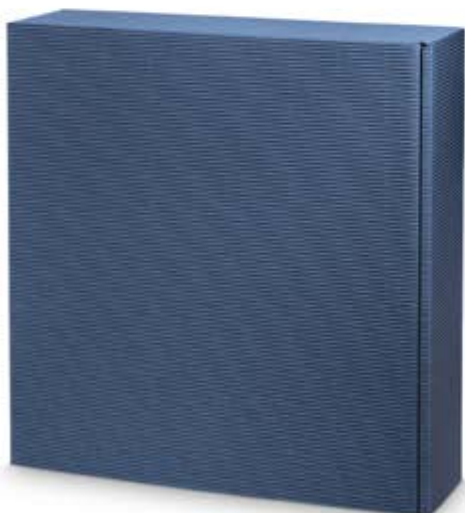

„Modern Welle Blau“ - innen blau 4er Wein/Sekt inkl. Einlage (PK)

Innenmaße: 360 x 390 x 100 mm

VE: 25 Stück | Art.-Nr. **000425**

passender Versandkarton Art.-Nr. 800604

„Modern Welle Blau“ - innen blau 6er (2x3) Wein/Sekt inkl. Einlage (PK)

Innenmaße: 380 x 250 x 190 mm

VE: 10 Stück | Art.-Nr. **000625**

passender Versandkarton Art.-Nr. 816606