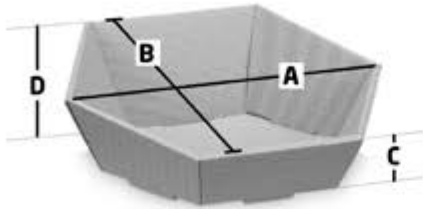

Präsentkörbe

6-eckig