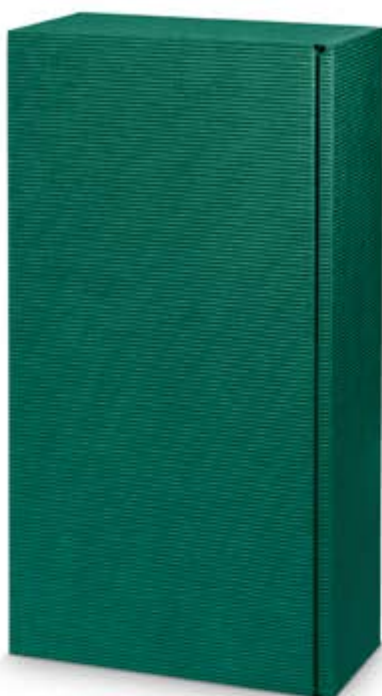

Modern Welle Grün

Offene Welle - innen grün

Einlage aus offener Welle

„Modern Welle Grün“ - innen grün 2er Wein/Sekt inkl. Einlage (PK)

Innenmaße: 360 x 180 x 90 mm

VE: 25 Stück | Art.-Nr. **000224**

passender Versandkarton Art.-Nr. 816602