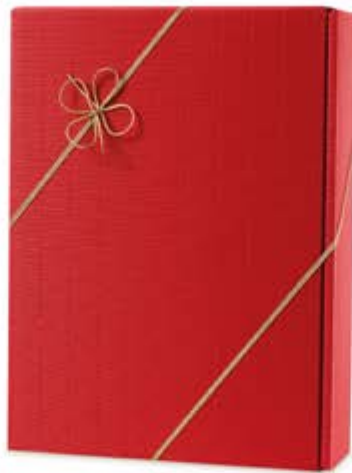

„Fertigschleife Gold lang“
mit elastischem Gummiband
Bandlänge: 70-140 cm | Ø ca. 8 cm
VE: 100 Stück
Art.-Nr. **510210**