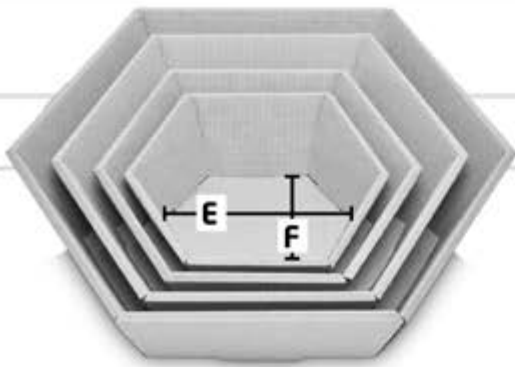

Präsentkörbe

6-eckig