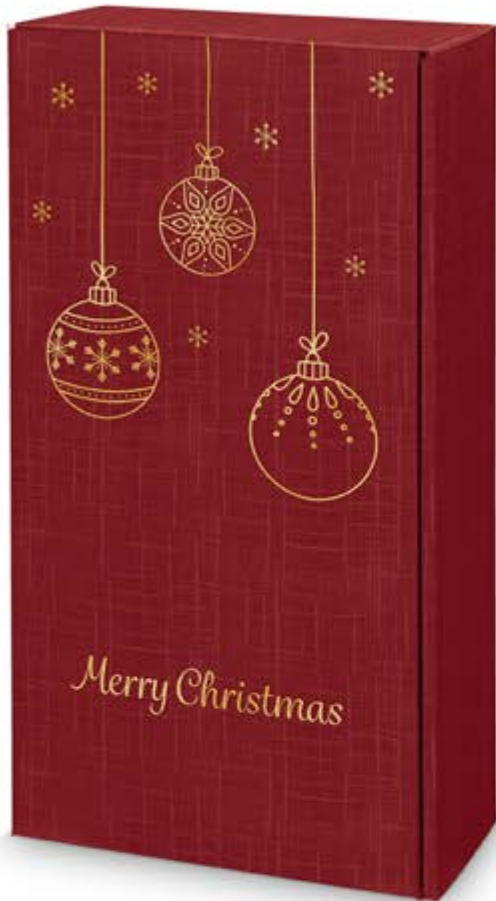

# Seta Bordeaux Goldkugeln

Strukturgeprägt mit Goldprägung - innen bordeaux

**„Seta Bordeaux Goldkugeln“ - innen bordeaux  
2er Wein/Sekt inkl. Einlage (PK)**  
Innenmaße: 360 x 180 x 90 mm  
VE: 25 Stück | Art.-Nr. **120335**  
passender Versandkarton Art.-Nr. 816602