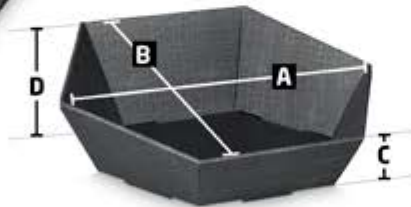

Die neuen Seta-Körbe mit verbesserter Konstruktion!

Betrifft 4-Eck & 6-Eck Körbe der Serien Seta, Wood & Natura Winternacht

- Noch stabilere, vorgeklebte Seitenwände
- Schneller und unkomplizierter Aufbau
- Neue Innenmaße (6-Eck Körbe)

A Breite
B Tiefe
C Höhe vorne
D Höhe hinten
E Grundflächen-Breite
F Grundflächen-Tiefe

Seta Anthrazit

Seta Gold

Seta Bordeaux

Seta Natur

Seta Rot

Natura Winternacht

Bezeichnung	Größe mm A x B x C/D	Grundfläche mm E x F	Seta Anthrazit	Seta Gold	Seta Bordeaux	Seta Natur	Seta Rot	Natura Winternacht
Seta 6-eckig -mini-	240 x 220 x 60/100	200 x 165	271100	271101	271102	271103	271104	271105
Seta 6-eckig -klein-	330 x 270 x 75/110	280 x 220	271200	271201	271202	271203	271204	271205
Seta 6-eckig -mittel-	395 x 310 x 90/120	325 x 260	271300	271301	271302	271303	271304	271305
Seta 6-eckig -groß-	435 x 355 x 90/130	375 x 295	271400	271401	271402	271403	271404	271405

NEU Natura Winternacht Kraftkarton

Art.-Nr. 271105

Art.-Nr. 271205

Art.-Nr. 271305

Art.-Nr. 271405