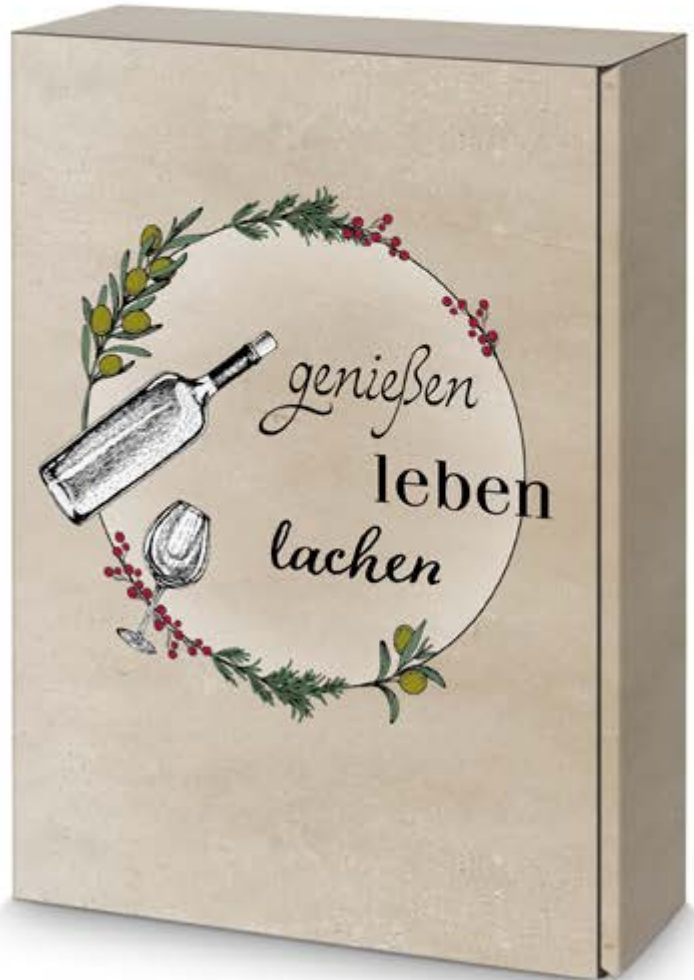

„Genießen, Leben, Lachen“ - innen weiß
3er Wein/Sekt inkl. Einlage (PK)
Innenmaße: 360 x 250 x 90 mm
VE: 25 Stück | Art.-Nr. **130226**
passender Versandkarton Art.-Nr. 816603