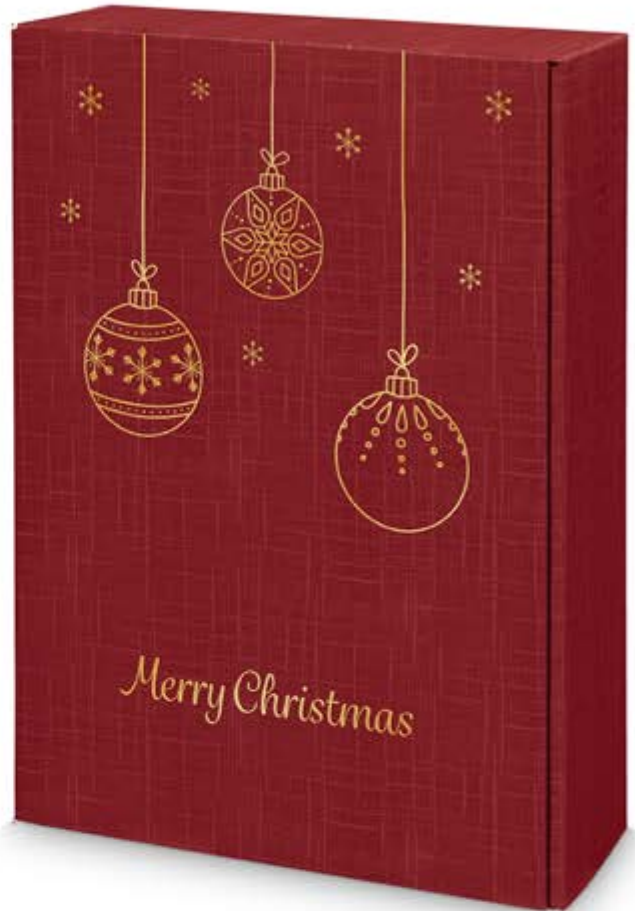

# Seta Bordeaux Goldkugeln

Strukturgeprägt mit Goldprägung - innen bordeaux

**„Seta Bordeaux Goldkugeln“ - innen bordeaux  
2er Wein/Sekt inkl. Einlage (PK)**  
Innenmaße: 360 x 180 x 90 mm  
VE: 25 Stück | Art.-Nr. **120335**  
passender Versandkarton Art.-Nr. 816602