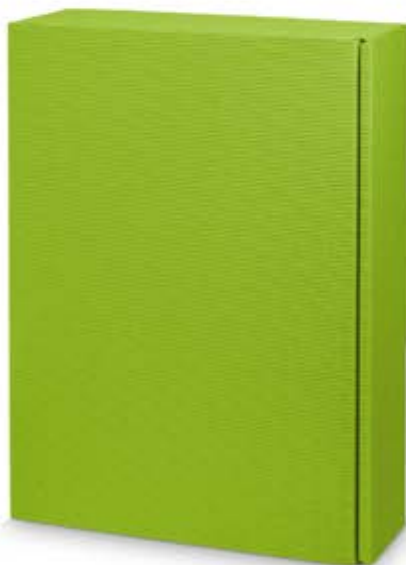

Modern Welle Hellgrün

Offene Welle - innen hellgrün

Einlage aus offener Welle

**„Modern Welle Hellgrün“ - innen hellgrün
3er Wein/Sekt inkl. Einlage (PK)**

Innenmaße: 360 x 250 x 90 mm
VE: 25 Stück | Art.-Nr. **130129**

passender Versandkarton Art.-Nr. 816603