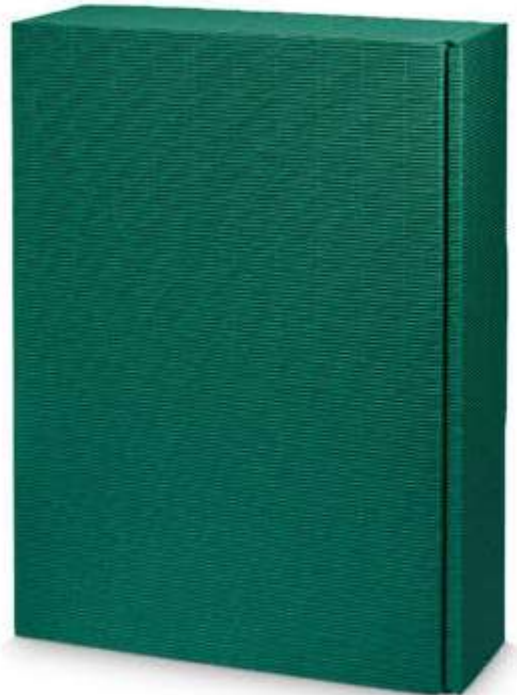

Modern Grün

Offene Welle - innen grün

„Modern Grün“ - innen grün
3er Wein/Sekt inkl. Einlage (PK)
Innenmaße: 360 x 250 x 90 mm
VE: 25 Stück | Art.-Nr. **000324***
passender Versandkarton Art.-Nr. 816603*