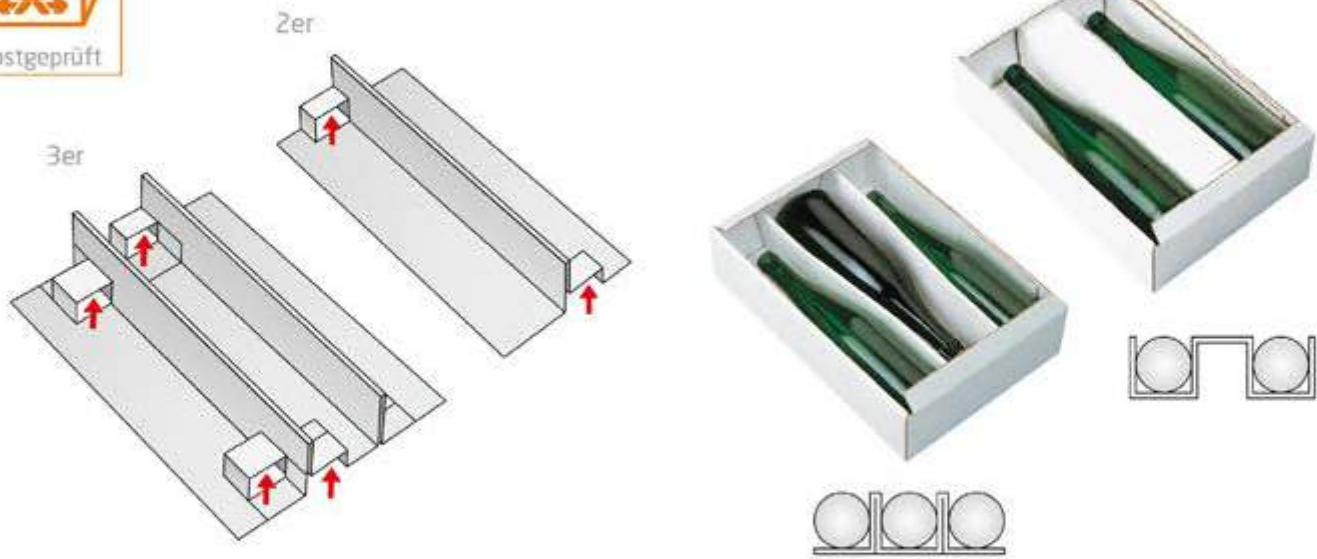

Sie haben eine Präsentidee? Wir haben die passende Einlage!

Bitte beachten Sie, dass nicht alle Einlagen eine Postversandprüfung haben!