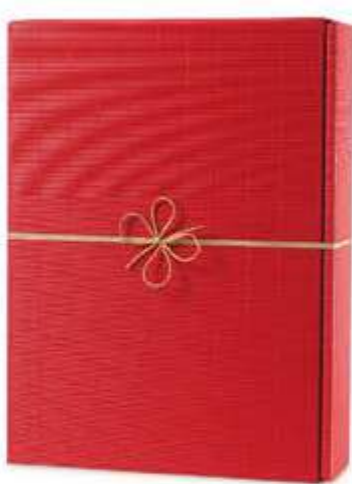

„Fertigschleife Gold kurz“
mit elastischem Gummiband
Bandlänge: 50-100 cm | Ø ca. 8 cm
VE: 100 Stück
Art.Nr. **510110**