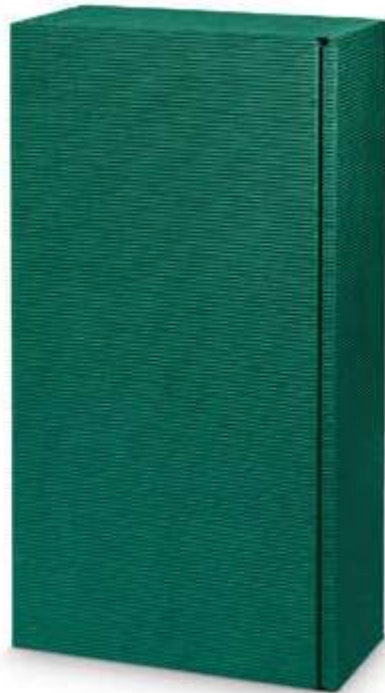

Modern Grün

Offene Welle - innen grün

„Modern Grün“ - innen grün
2er Wein/Sekt inkl. Einlage (PK)
Innenmaße: 360 x 180 x 90 mm
VE: 25 Stück | Art.-Nr. **000224***
passender Versandkarton Art.-Nr. 816602*