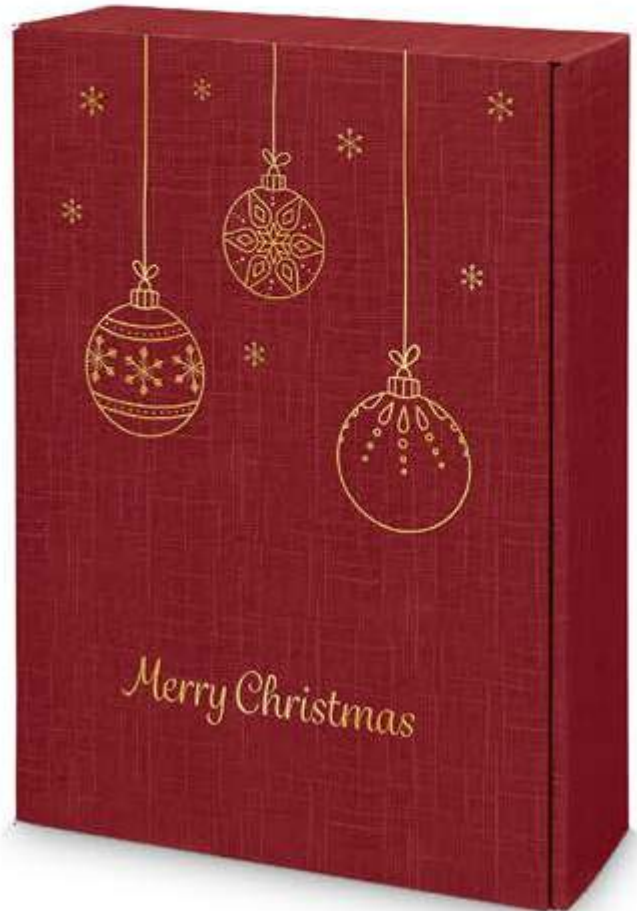

# Seta Bordeaux Goldkugeln

Strukturgeprägt mit Goldprägung - innen bordeaux

NEU

**„Seta Bordeaux Goldkugeln“ - innen bordeaux  
2er Wein/Sekt inkl. Einlage (PK)**  
Innenmaße: 360 x 180 x 90 mm  
VE: 25 Stück | Art.-Nr. **120335\***  
passender Versandkarton Art.-Nr. 816602\*