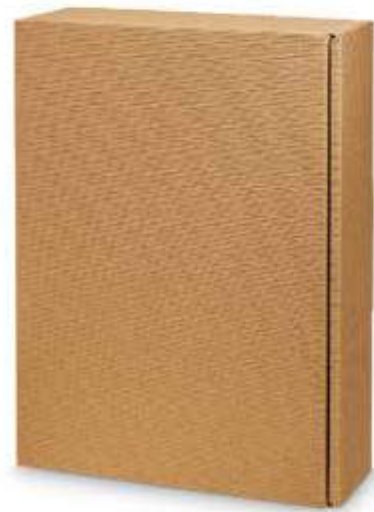

**„Modern Natur“ - innen natur
1er Wein/Sekt (FS)**

Innenmaße: 90 x 90 x 355 mm

VE: 50 Stück | Art.-Nr. **000127***

passender Versandkarton Art.-Nr. 816601*

**„Modern Natur“ - innen natur
2er Wein/Sekt inkl. Einlage (PK)**

Innenmaße: 360 x 180 x 90 mm

VE: 25 Stück | Art.-Nr. **000226***

passender Versandkarton Art.-Nr. 816602*

**„Modern Natur“ - innen natur
3er Wein/Sekt inkl. Einlage (PK)**

Innenmaße: 360 x 250 x 90 mm

VE: 25 Stück | Art.-Nr. **000326***

passender Versandkarton Art.-Nr. 816603*