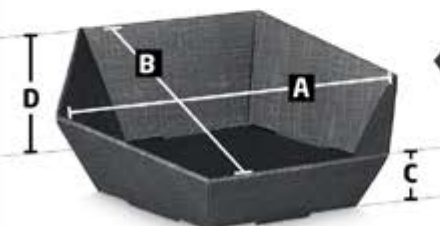

Maßangaben