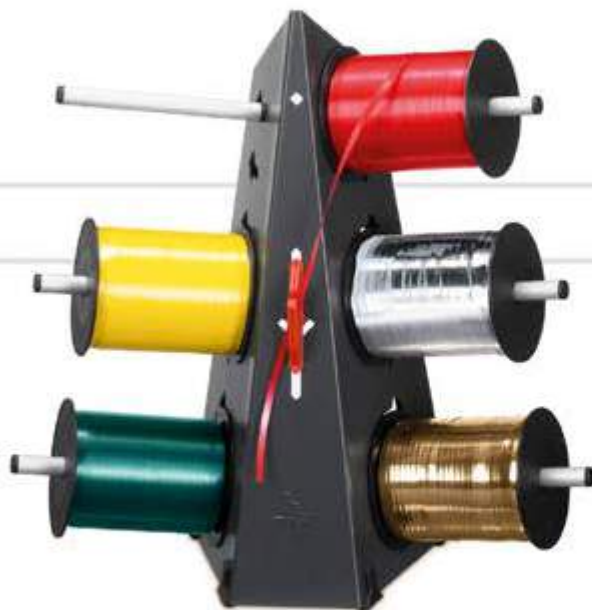

Bandabroller für 6-8 Spulen
VE: 1 Stück
Art.Nr. **990250**