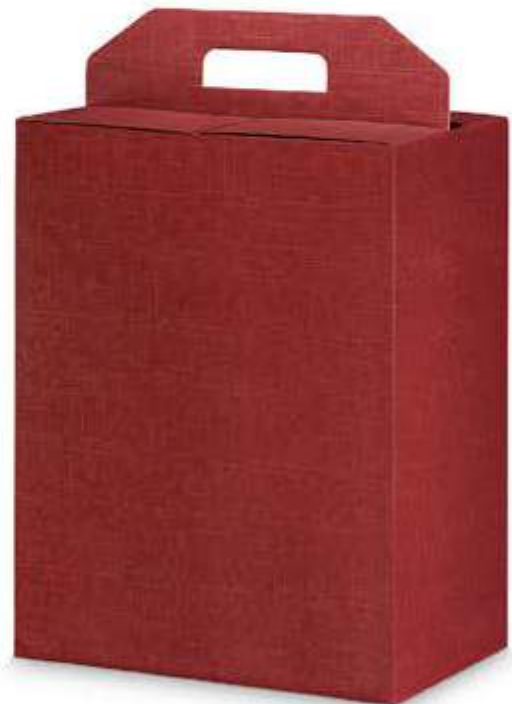

**„Seta Bordeaux“ - innen natur
6er Wein/Sekt mit Tragegriff (TK)**

Innenmaße: 260 x 170 x 340 mm
VE: 20 Stück | Art.-Nr. **160311**