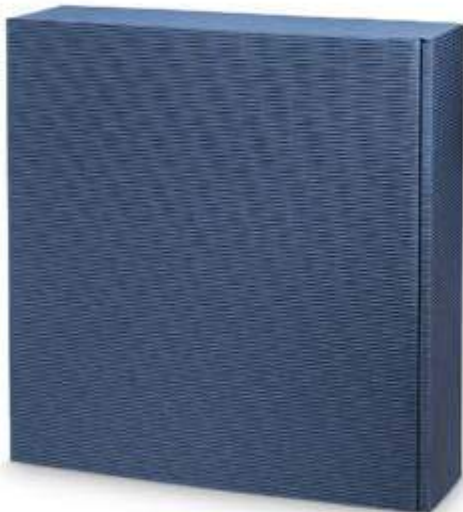

„Modern Blau“ - innen blau 4er Wein/Sekt inkl. Einlage (PK)

Innenmaße: 360 x 390 x 100 mm

VE: 25 Stück | Art.-Nr. **000425**

passender Versandkarton Art.-Nr. 800604

„Modern Blau“ - innen blau 6er (2x3) Wein/Sekt inkl. Einlage (PK)

Innenmaße: 380 x 250 x 190 mm

VE: 10 Stück | Art.-Nr. **000625***

passender Versandkarton Art.-Nr. 816606*