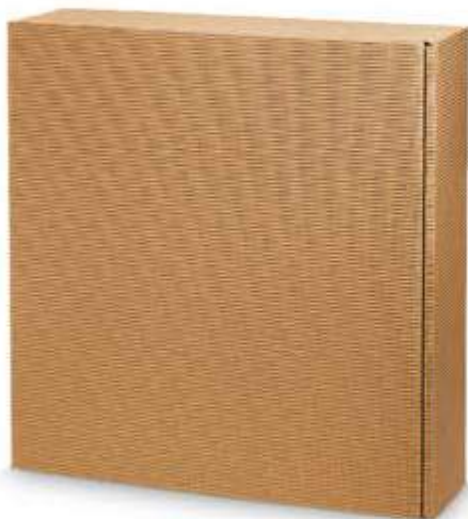

**„Modern Natur“ - innen natur
4er Wein/Sekt inkl. Einlage (PK)**

Innenmaße: 360 x 390 x 100 mm

VE: 25 Stück | Art.-Nr. **000426**

passender Versandkarton Art.-Nr. 800604

**„Modern Natur“ - innen natur
6er (2x3) Wein/Sekt inkl. Einlage (PK)**

Innenmaße: 380 x 250 x 190 mm

VE: 10 Stück | Art.-Nr. **000626***

passender Versandkarton Art.-Nr. 816606*