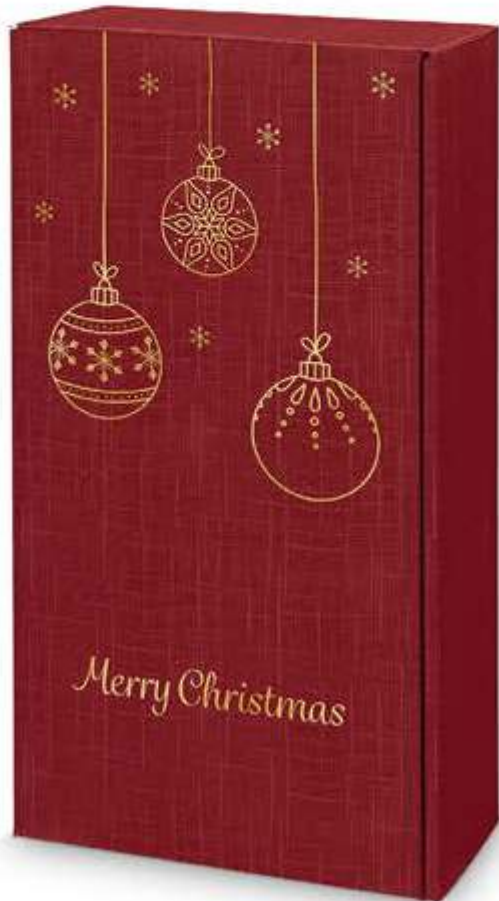

# Seta Bordeaux Goldkugeln

Strukturgeprägt mit Goldprägung - innen bordeaux

NEU

**„Seta Bordeaux Goldkugeln“ - innen bordeaux  
2er Wein/Sekt inkl. Einlage (PK)**  
Innenmaße: 360 x 180 x 90 mm  
VE: 25 Stück | Art.-Nr. **120335\***  
passender Versandkarton Art.-Nr. 816602\*