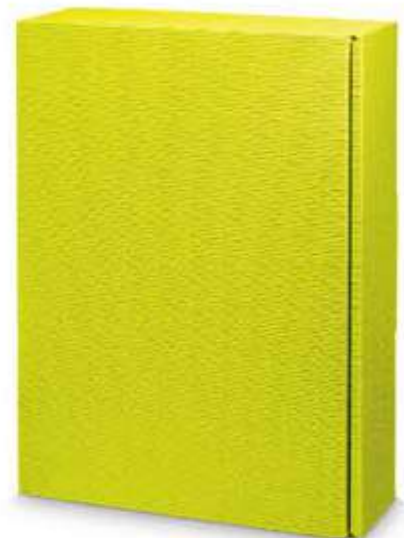

„Modern Limette“ - innen limette
3er Wein/Sekt inkl. Einlage (PK)
Innenmaße: 360 x 250 x 90 mm
VE: 25 Stück | Art.-Nr. **130130***
passender Versandkarton Art.-Nr. 816603*

Modern Limette

Offene Welle - innen limette