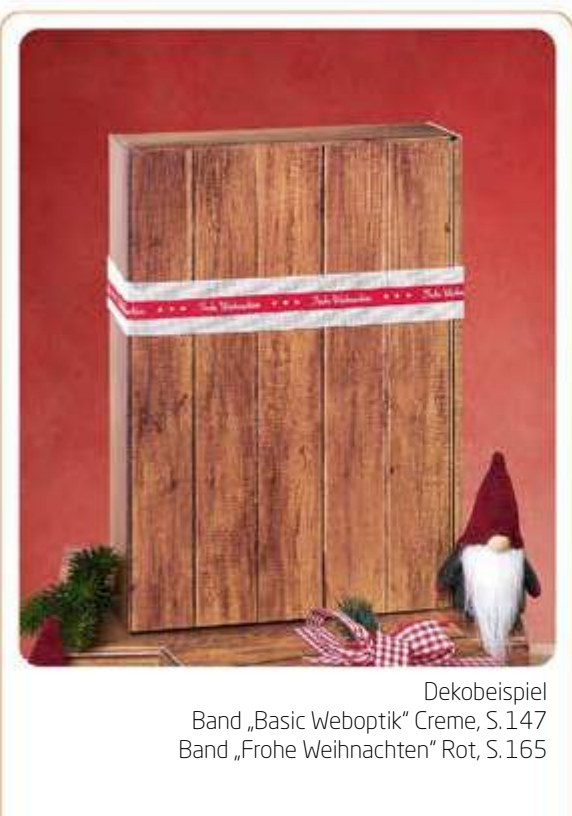

Dekobeispiel
Band „Basic Weboptik“ Creme, S.147
Band „Frohe Weihnachten“ Rot, S.165