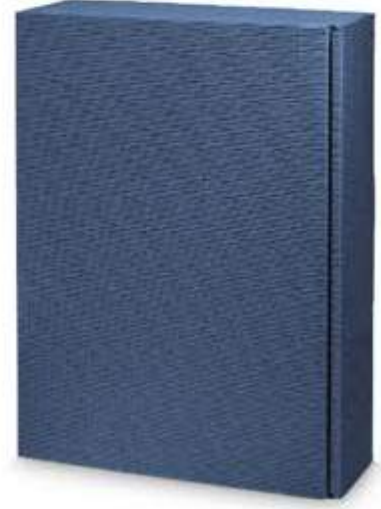

„Modern Blau“ - innen blau 1er Wein/Sekt (FS)

Innenmaße: 90 x 90 x 355 mm

VE: 50 Stück | Art.-Nr. **001125***

passender Versandkarton Art.-Nr. 816601*

„Modern Blau“ - innen blau 2er Wein/Sekt inkl. Einlage (PK)

Innenmaße: 360 x 180 x 90 mm

VE: 25 Stück | Art.-Nr. **000225***

passender Versandkarton Art.-Nr. 816602*

„Modern Blau“ - innen blau 3er Wein/Sekt inkl. Einlage (PK)

Innenmaße: 360 x 250 x 90 mm

VE: 25 Stück | Art.-Nr. **000325***

passender Versandkarton Art.-Nr. 816603*